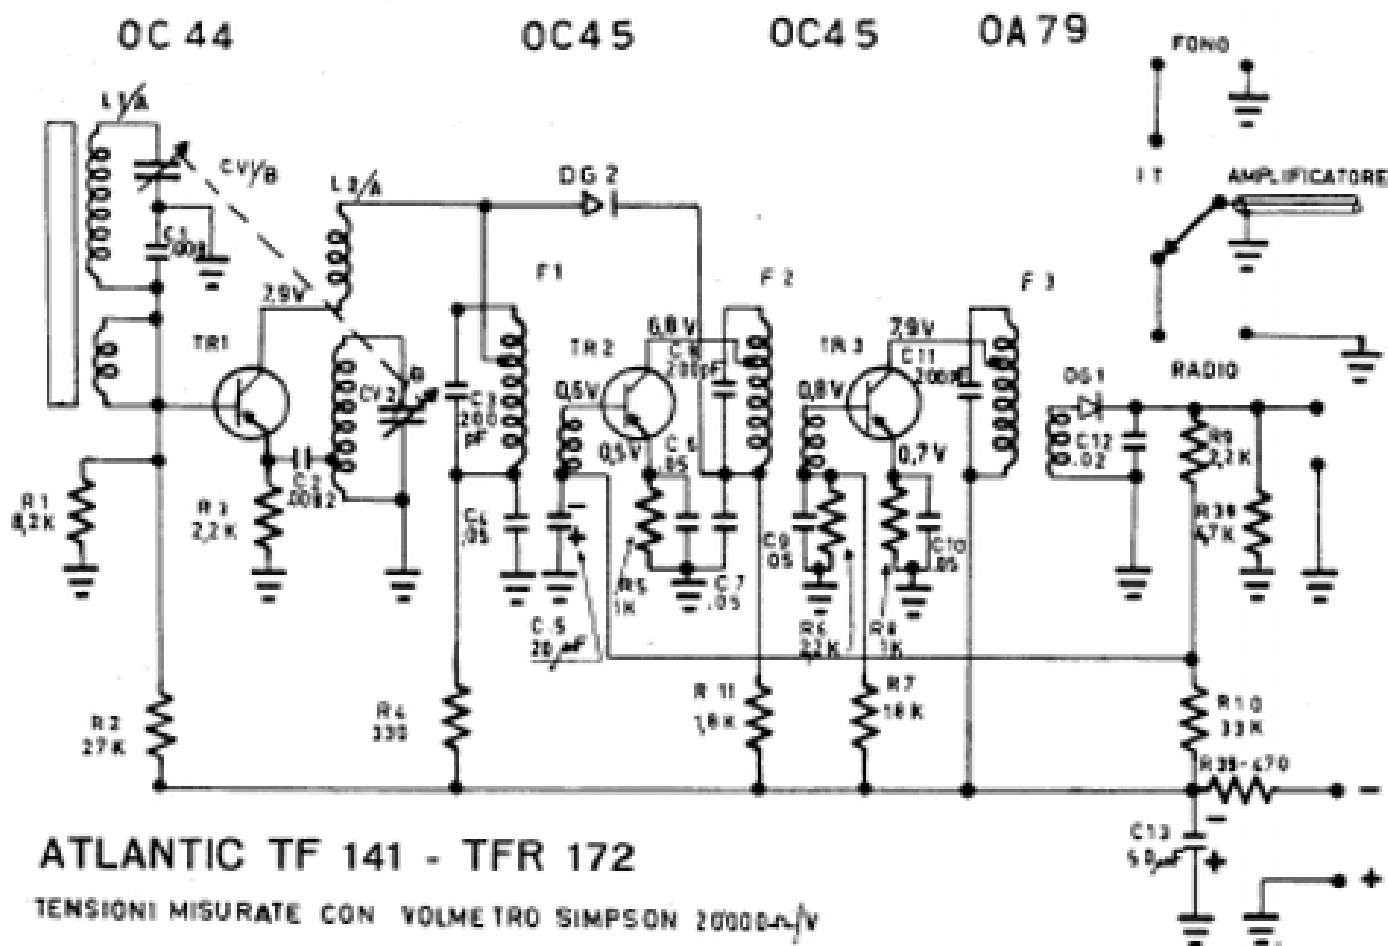

ATLANTIC MOD. TF 141 TENSIONI MISURATE CON VOLMETRO SIMPSON 20000 μ V

ATLANTIC TF 141 - TFR 172

TENSIONI MISURATE CON VOLMETRO SIMPSON 20000 μ V